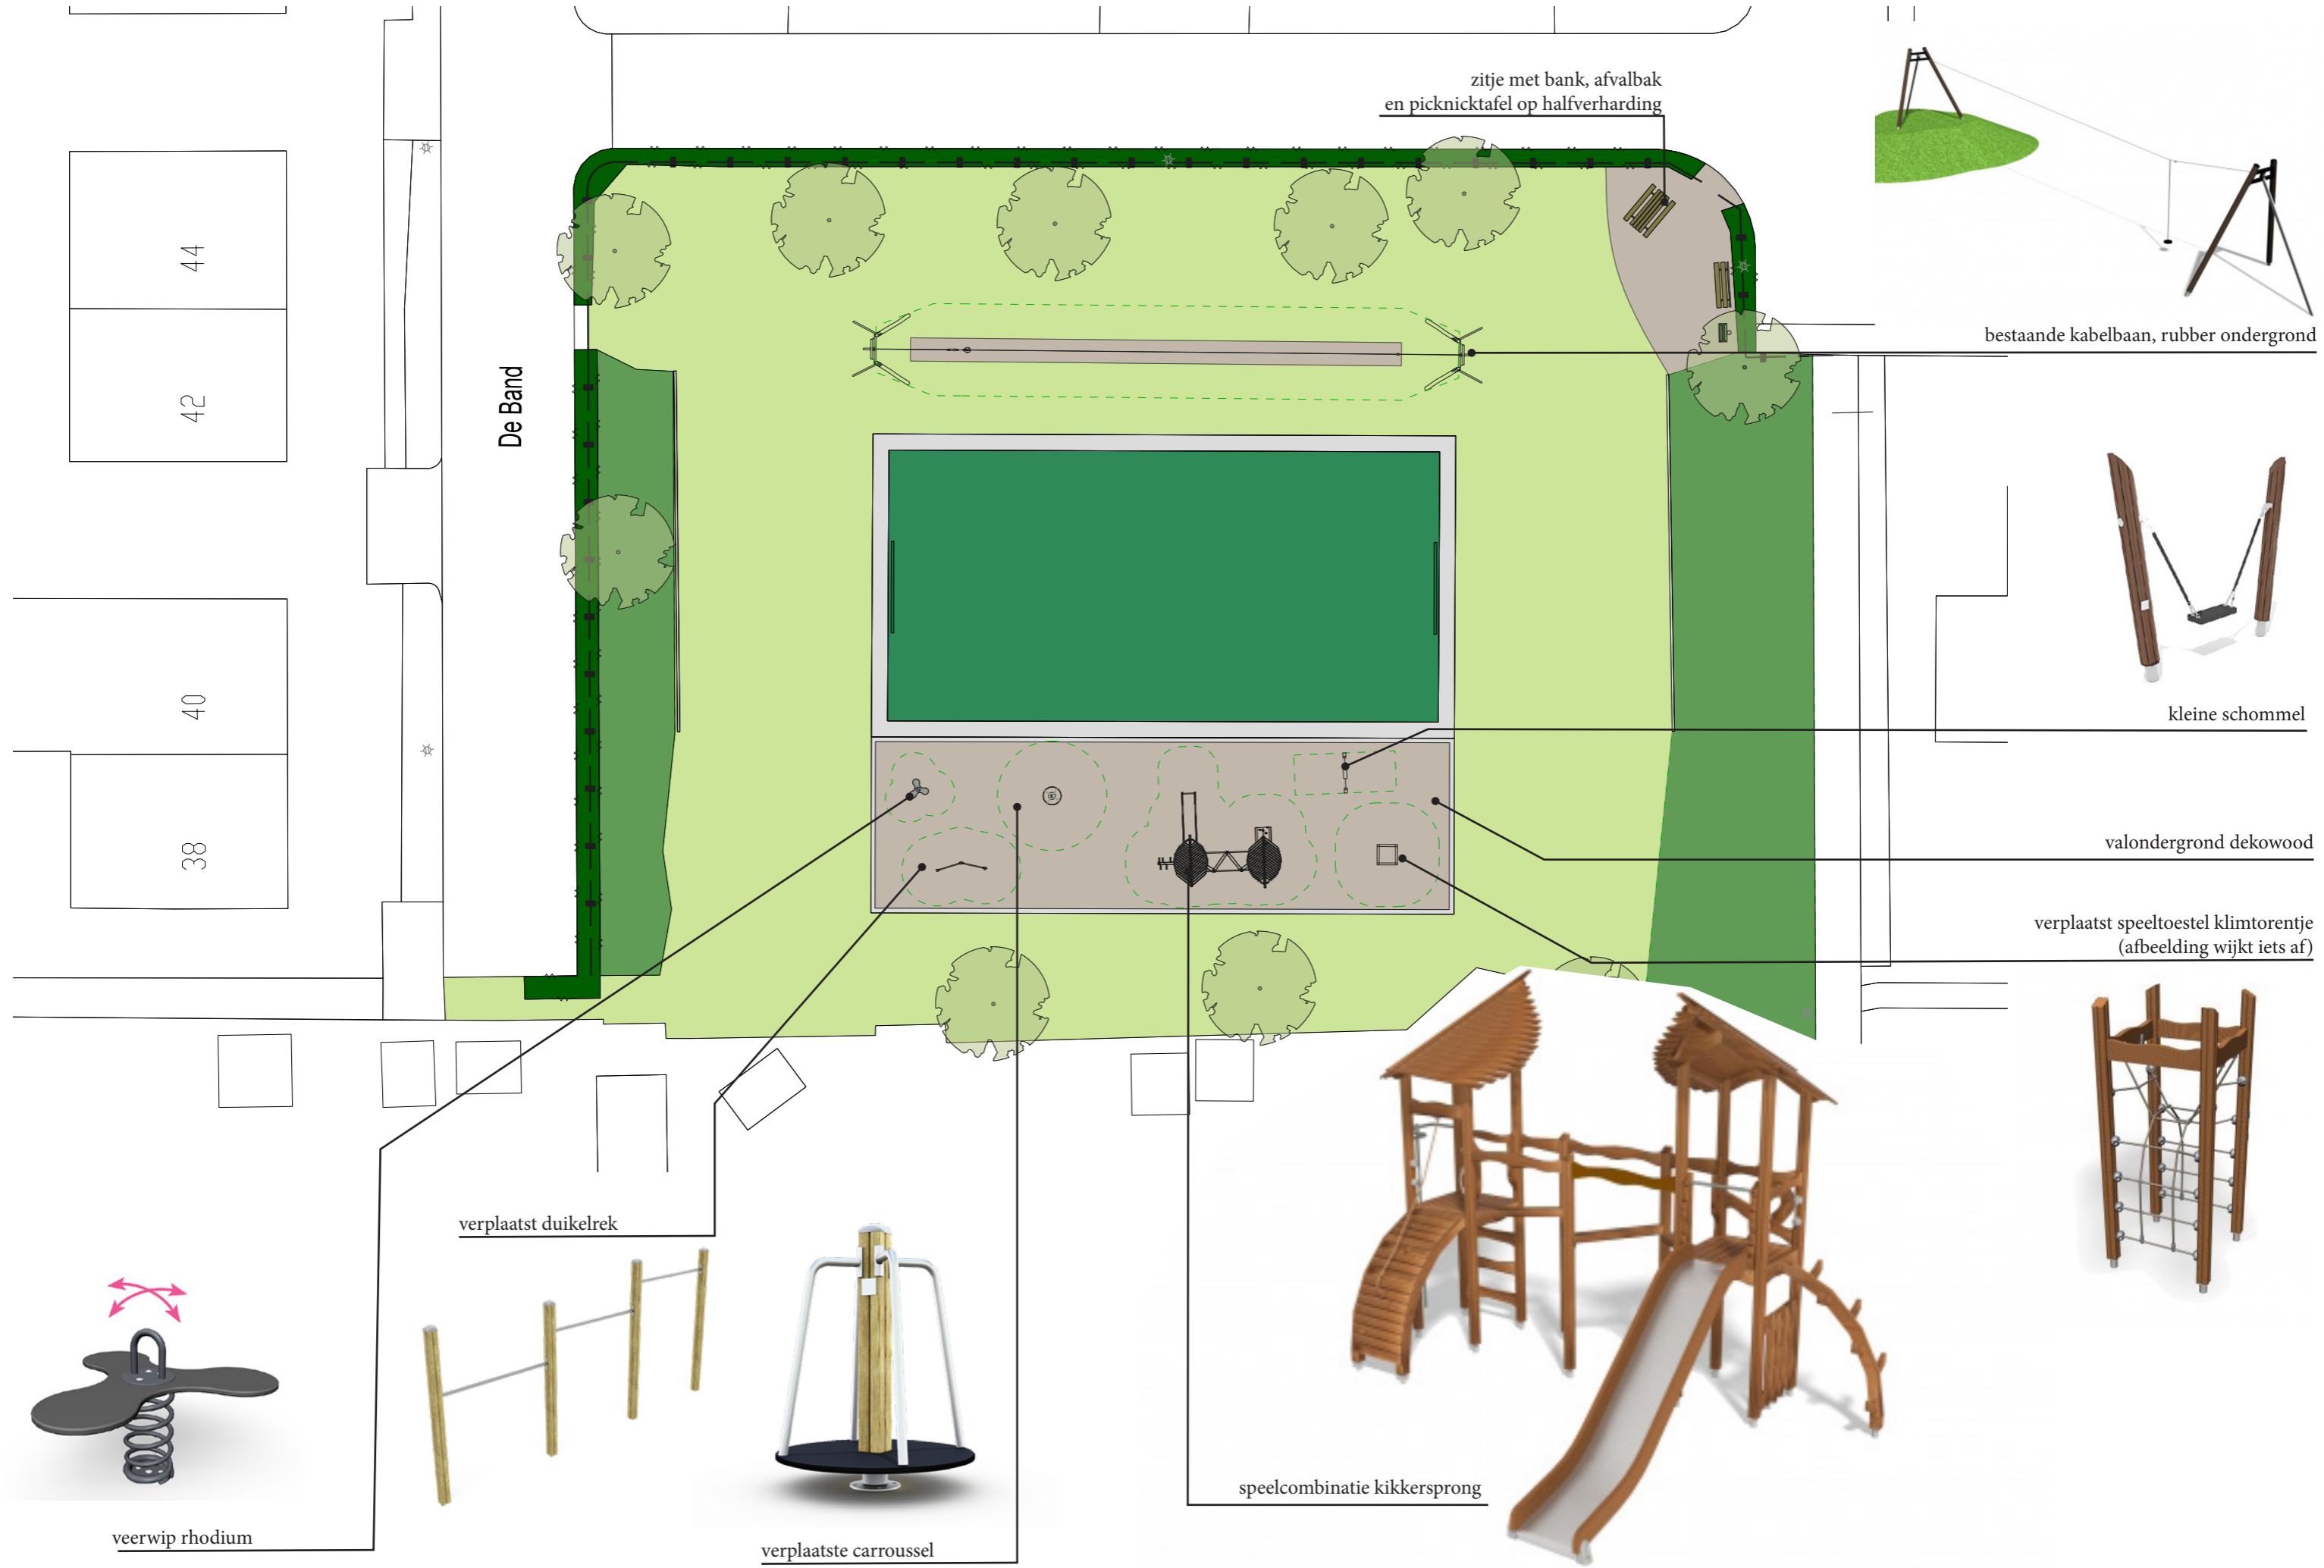

# Speelplek De Band

Optie 1

# Speelplek De Band

Optie 2

verplaatste carroussel

veerwip rhodium

verplaatst klimtorentje (afbeelding wijkt iets af)

verplaatst duikelrek

combinatietoestel beverburcht

schommel + schommelnest