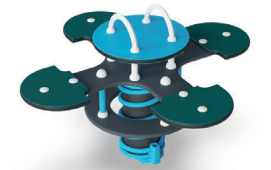

# Speelplek Zuiderpark

draaielement tipi

zonnebloem

wipwap paard

speelcombinatie penelope

dubbele schommel

veerwip klavertje vier

spinnerbowl

tubegoal 125